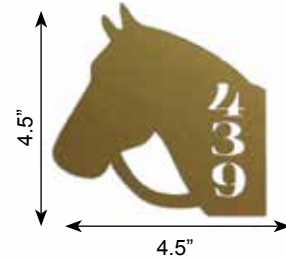

LC-SSN-WE-102-SGD

WESTERN (WE)