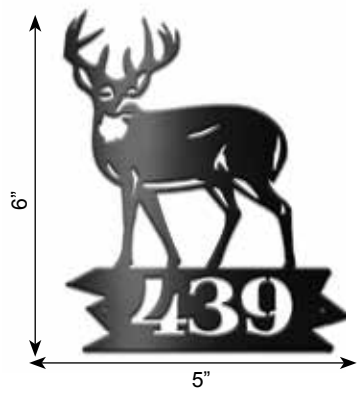

LC-SSN-AU-8X5R-SVPC

LC-SSN-AU-5SQ-MBK

AURA (AU)

4 LEAVES (4L)

RECLAIM (RC)

INTRINSIC (IN)

LC-SSN-LG-200-MBK

LC-SSN-LG-201-MBK