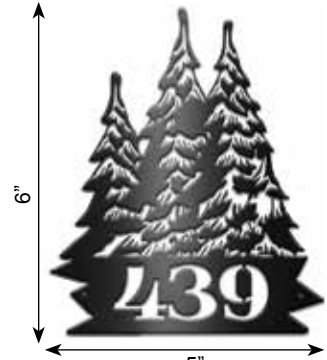

LC-SSN-AU-8X5R-SVPC

LC-SSN-AU-5SQ-MBK

AURA (AU)

4 LEAVES (4L)

RECLAIM (RC)

INTRINSIC (IN)

LC-SSN-LG-200-MBK

LC-SSN-LG-201-MBK