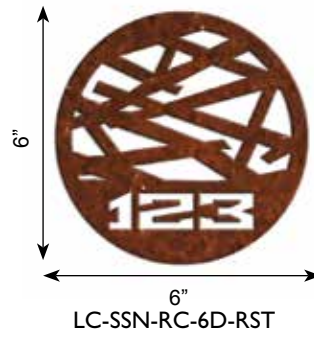

LC-SSN-AU-8X5R-SVPC

LC-SSN-AU-5SQ-MBK

AURA (AU)

4 LEAVES (4L)

RECLAIM (RC)

INTRINSIC (IN)

LC-SSN-LG-200-MBK

LC-SSN-LG-201-MBK