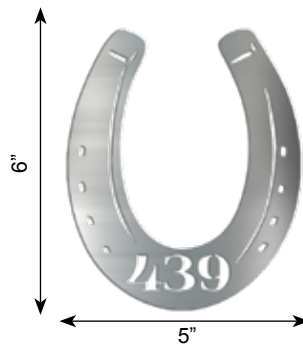

LC-SSN-WE-104-SVPC