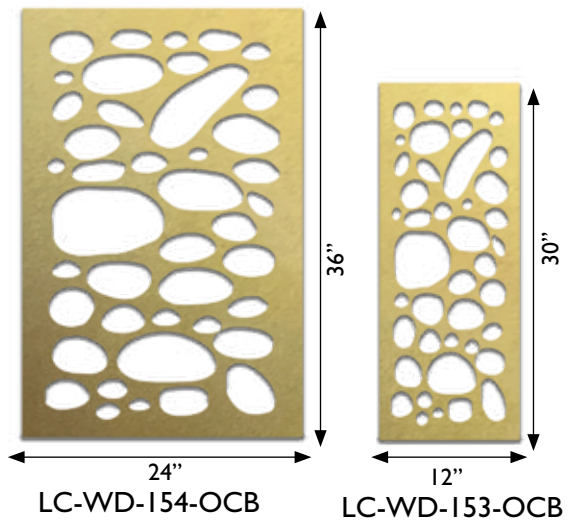

S C H O O L O F F I S H

48"
LC-WD-525-TBL

36"
LC-WD-524-TBL

24"
LC-WD-523-TBL

12"
LC-WD-522-TBL

B U B B L E S

B E A C H C O M B E R

48"
LC-WD-528-CHAR

48"
LC-WD-527-TBL

15"
LC-WD-526-OCB

S U N & S E A

48"
LC-WD-530-TBL

36"
LC-WD-529-OCB

S A I L & S E A

48"
LC-WD-532-TBL

30"
LC-WD-531-OCB

B A R N E Y

Z E N

(SHOWN HORIZONTAL)

W A R P E D

S T R E A M I N G

K I N E T I C

A B S T R A C T

A B E R R A N T