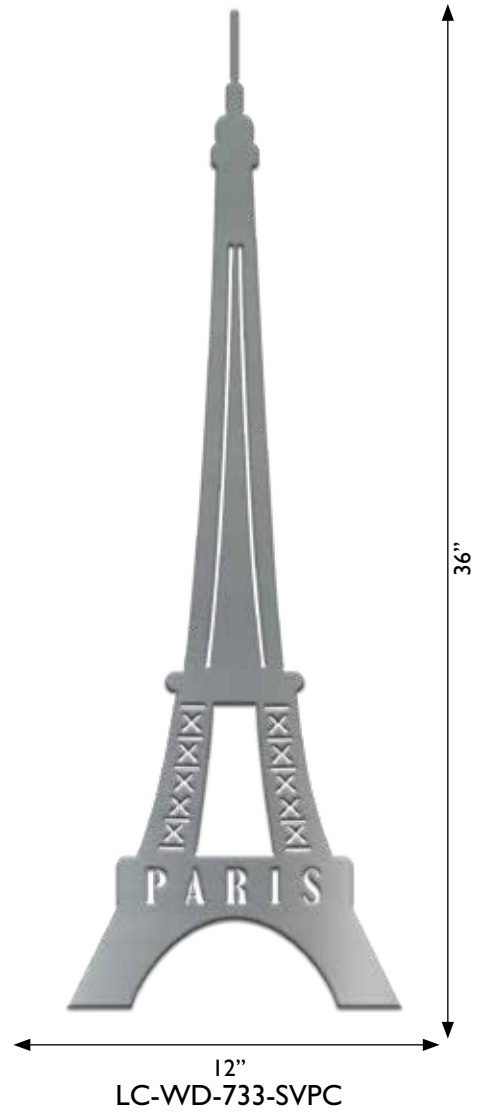

36"

24"

LC-WD-728-TBL

M O U N T R U S H M O R E

36"
LC-WD-731-SVPC

24"
LC-WD-730-RST

E I F F E L T O W E R

A R C d e T R I O M P H E