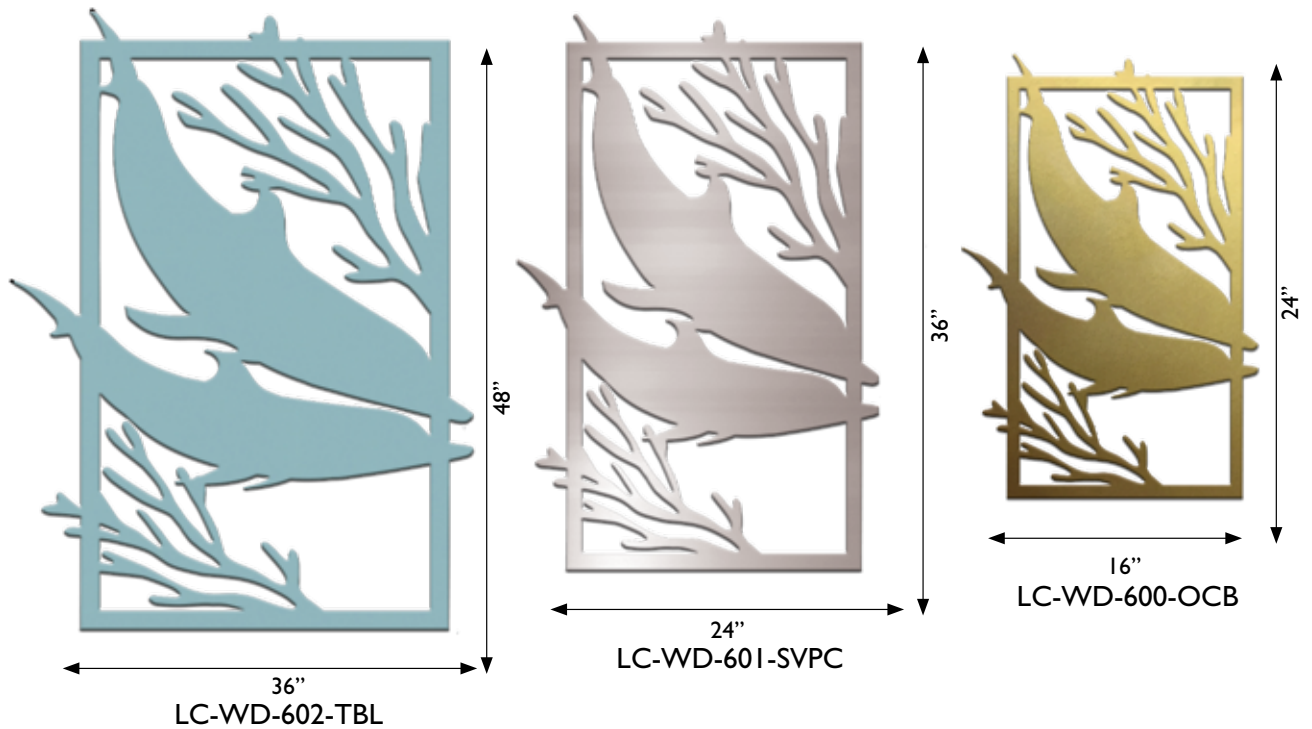

VITALITY

24"
LC-WD-416-TBL

12"
LC-WD-415-OCB

T I M B E R P L A N K S

K N O T T E D W O O D

24"
LC-WD-422-RST

12"
LC-WD-421-RST

18"
LC-WD-420-RST

R E E F

LC-WD-513-SVPC

LC-WD-512-OCB

LC-WD-511-RST

LC-WD-510-TBL

F O U R L E A V E S

C E T A C E A N

S P A H Y - R U H L