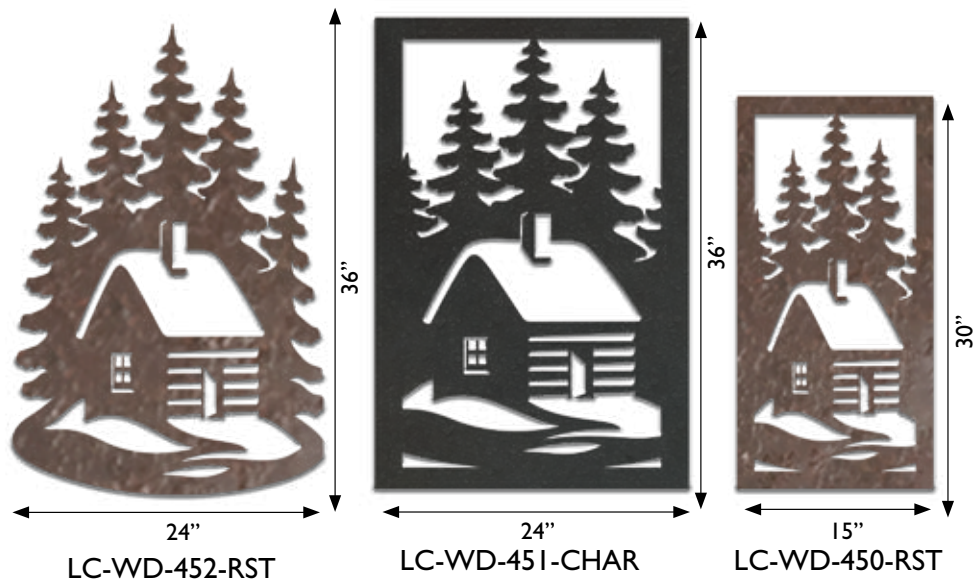

B U C K T R E E

48"
LC-WD-623-RST

30"
LC-WD-622-OCB

C H A M P L A I N

W I L D F L O W E R

LC-WD-455-CHAR

LC-WD-454-MBK

LC-WD-453-RST