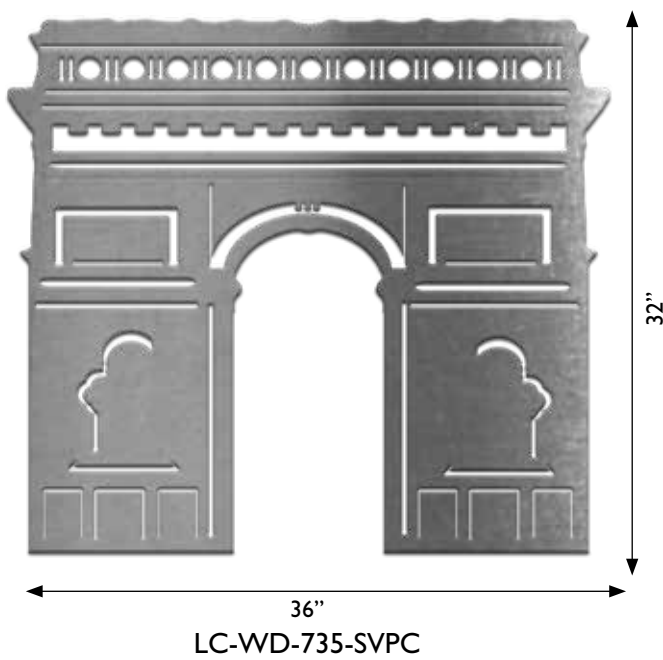

36"

24"

LC-WD-728-TBL

M O U N T R U S H M O R E

36"
LC-WD-731-SVPC

24"
LC-WD-730-RST

E I F F E L T O W E R

A R C d e T R I O M P H E