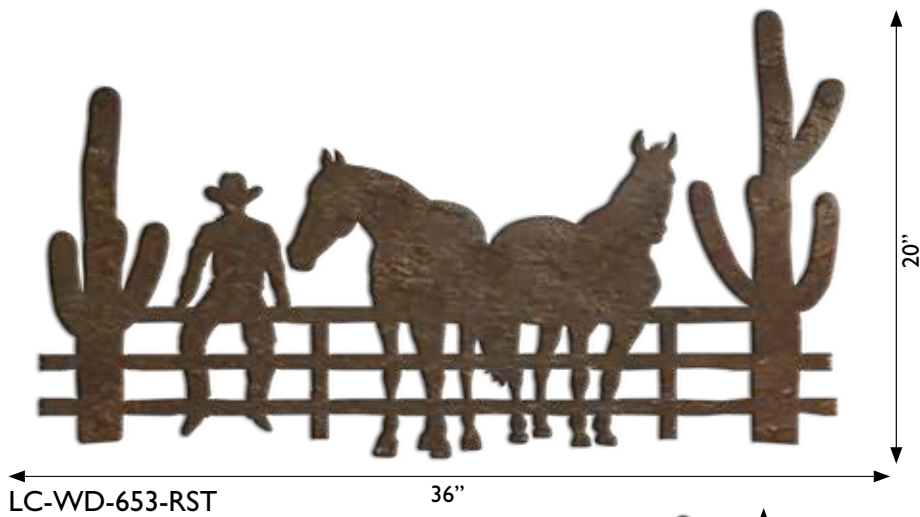

W I L D H O R S E S

LC-WD-648-RST

LC-WD-649-SVPC

T H O R O U G H B R E D

C O W B O Y H O R S E S

R A N G E R I D E R

L O N E R I D E R

36"