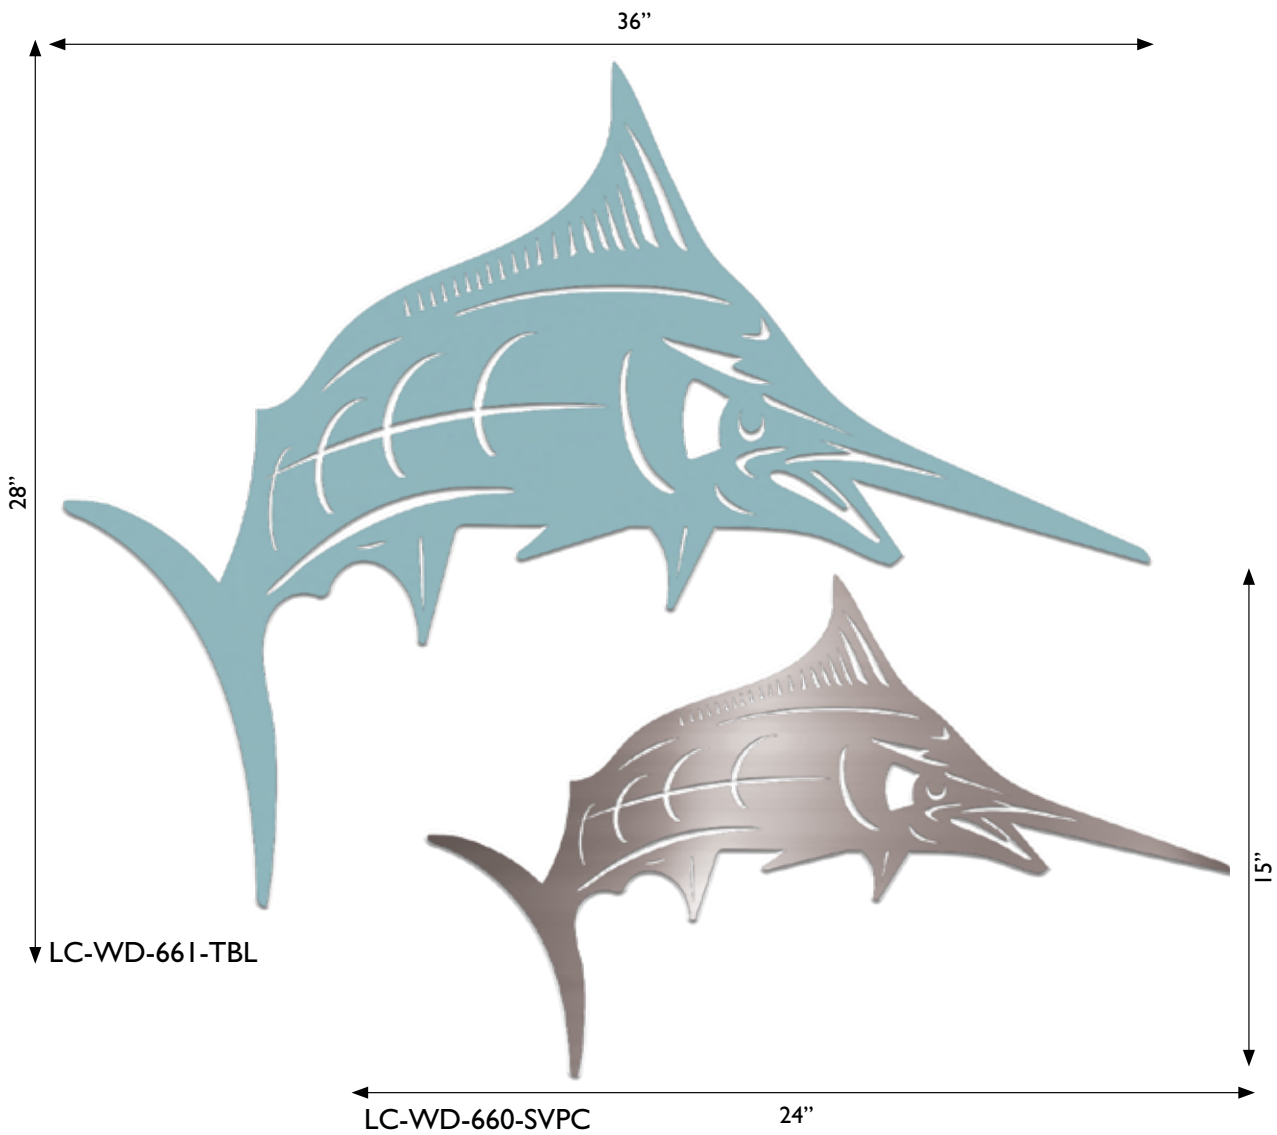

30"

15"

LC-WD-544-SVPC

15"

S W O R D F I S H

H O M E S T E A D

24"
LC-WD-473-RST

30"