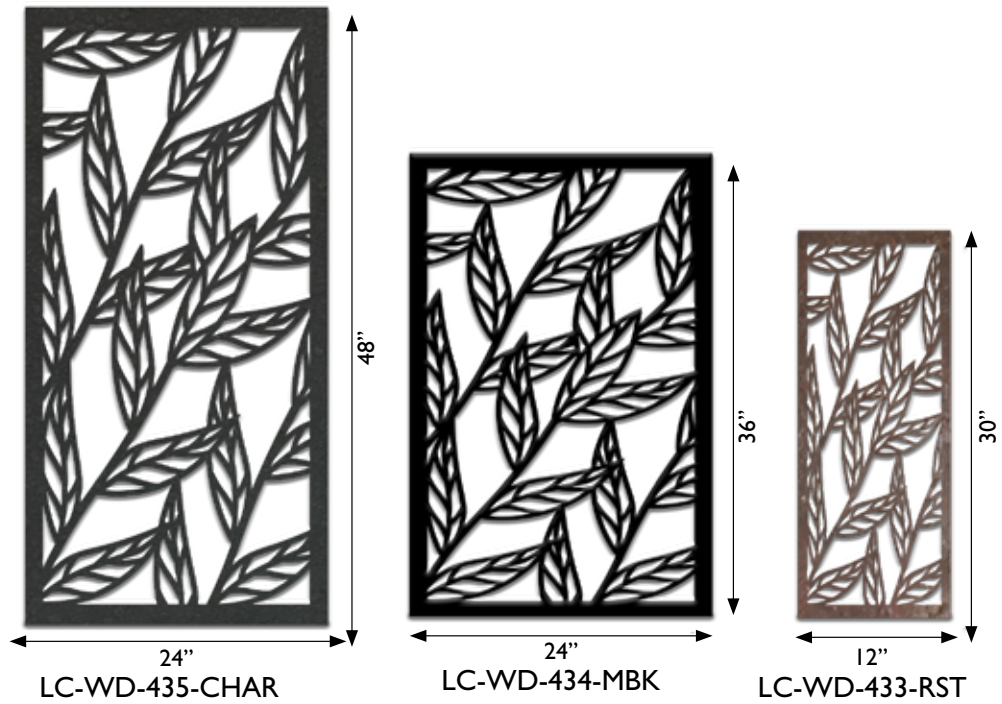

T U B U L A R

N A U T I C A L

24"
LC-WD-541-TBL

20"
LC-WD-540-MBK

12"
LC-WD-539-TBL

S P R I G

A P R I L

36"
LC-WD-438-SVPC